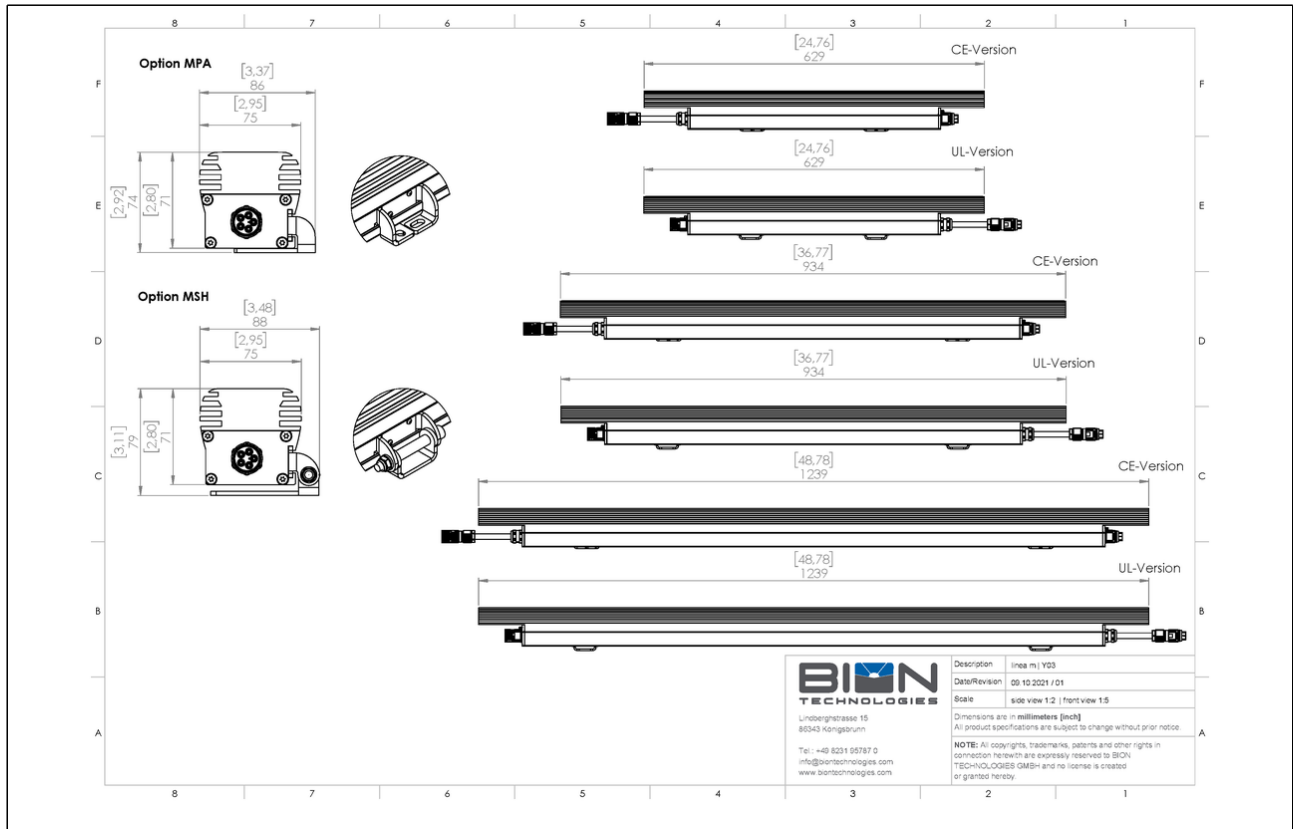

# Technische Daten

Abmessungen	75 mm x 71 mm [B x H] 2.95 in x 2.80 in [B x H]
Leuchtentyp	 tunableWhite
Abstrahlwinkel	8°, 10°, 23°, 43°, 52° 8° x 31°, 10° x 42°, 12° x 60°, 14° x 100°, 30° x 60°, 20° x 60° (Tilt der C0-Ebene: 10°), 20° x 60° (Tilt der C0-Ebene: -10°)
Lichtstrom	876 lm
Lichtquelle	8 LED(s)
Entblendung	optional: <ul style="list-style-type: none"><li>internes Wabenraster</li><li>internes lineares Entblendungsraster</li></ul>
LED-Binning	
MacAdam-Ellipsen Binning	3
Eingangsspannung	Netzteil: intern   100 - 240, 277 VAC (50 - 60 Hz)   127 - 431 VDC
Wirkleistungsaufnahme	Max. 14 W
Blindleistungskompensation	> 0,97 -> 115 VAC @ max. Helligkeit > 0,95 -> 230 VAC @ max. Helligkeit > 0,92 -> 277 VAC @ max. Helligkeit
Schutzklasse	I
Einschaltstrom	55 A
Lagertemperatur	-40 °C / +80 °C   -40 °F / +176 °F
Betriebstemperatur	-40 °C / +40 °C   -40 °F / +104 °F
Einschalttemperatur	-25 °C / +40 °C   -13 °F / +104 °F
Lebensdauer [L70]	65'000 h @ 25 °C (77 °F)   40'000 h @ 40 °C (104 °F)
LED-Klasse	Klasse 2 LED-Produkt
Gehäuse	Aluminium
Gehäusefarbe(n)	  Aluminium natur eloxiert (Standard)    Schwarz eloxiert
Linse	Gehärtetes Sicherheitsglas, extra weiß
Gewicht	311 mm / 12.25 in: 1,25 kg (2.76 lbs) 617 mm / 24.30 in: 2,5 kg (5.51 lbs) 922 mm / 36.30 in: 3,75 kg (8.27 lbs) 1228 mm / 48.35 in: 7 kg (15.43 lbs)

## Technische Zeichnung