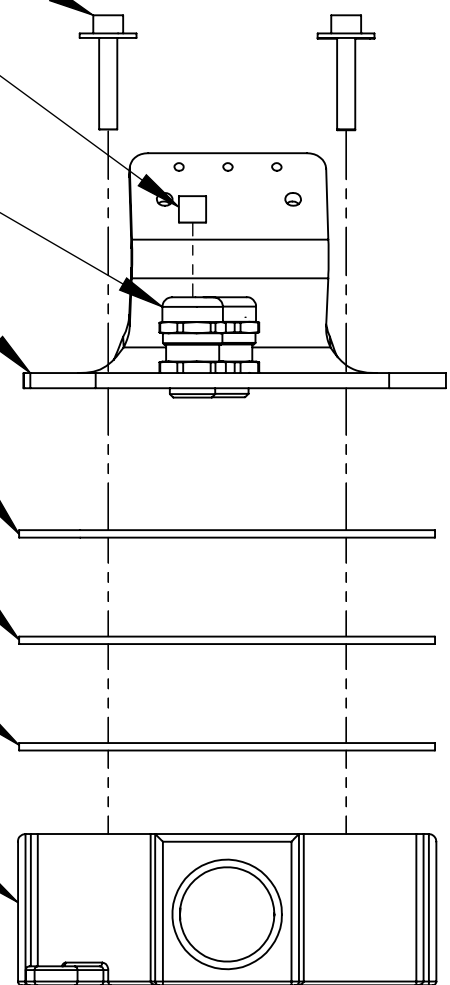

(in delivery scope / im Lieferumfang)

Torque rate / Anzugsdrehmoment: 8 Nm

Fixture mounting bracket / Leuchtenhalterung

(in delivery scope / im Lieferumfang)

Gasket 1 / Dichtung 1

(in delivery scope / im Lieferumfang)

Pressure ring / Druckring

(in delivery scope / im Lieferumfang)

Gasket 2 / Dichtung 2

(in delivery scope / im Lieferumfang)

Junction box 4in / Anschlussdose 4in

(not in delivery scope / nicht im Lieferumfang)

Lindberghstrasse 15, 86343 Königsbrunn
 Tel.: +49 8231 95787 0
 info@biontechnologies.com
 www.biontechnologies.com

Description: coma I - 4in junction box kit

Date/Rev.: 20190108/Y01

Dimensions are in millimeters [inch]
 All product specifications are subject to change without prior notice.