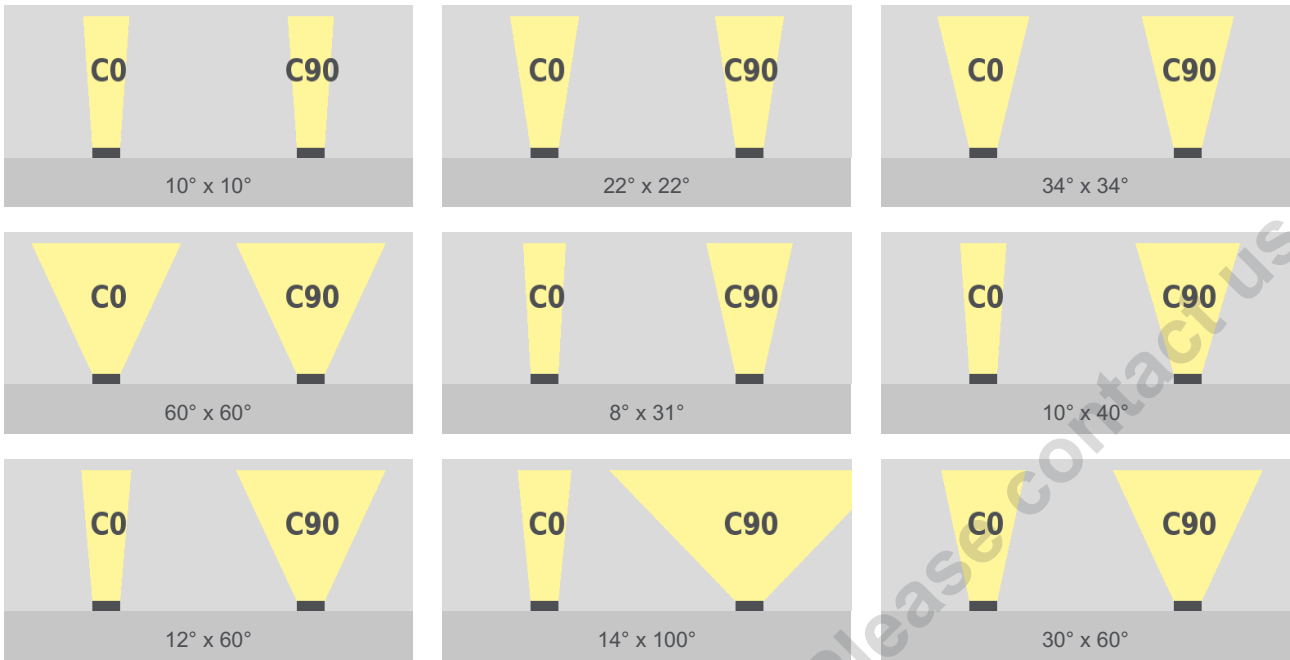

Abstrahlwinkel

Product will be discontinued! Please contact us